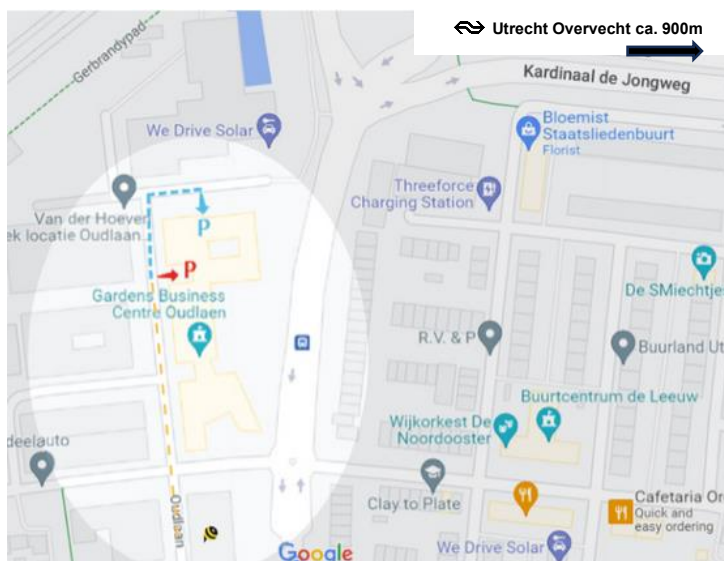

branchevereniging van zorgorganisaties

verpleeghuiszorg | zorg thuis | revalidatie en herstel | jeugd

Routebeschrijving naar ActiZ

ADRES

Oudlaan 4
3515 GA Utrecht
085 - 0772000
www.actiz.nl / info@actiz.nl

OPENBAAR VERVOER

- Vanaf Utrecht Centraal Station
 - Bus 3 (richting Overvecht), halte Willem Dreeslaan
 - Busrit ongeveer 10 minuten
- Vanaf Utrecht Station Overvecht
 - Ongeveer 17 minuten lopen

AUTO

- Bekijk de route op [Google Maps](https://www.google.com/maps)
- Op A27/Ring Utrecht: afrit 30, Utrecht Veemarkt aanhouden

Parkeren

De inrit van de parkeergarage voor bezoekers bevindt zich voorbij de hoofdingang aan de rechterkant en is inpandig (zie rode pijl). Wanneer de parkeergarage vol is, kunt u nabij het pand betaald parkeren.

Er zijn een beperkt aantal parkeerplaatsen aanwezig met laadstations. Deze plekken zijn te reserveren per mail receptie@oudlaen.nl of via telefoonnummer 030- 2739911.